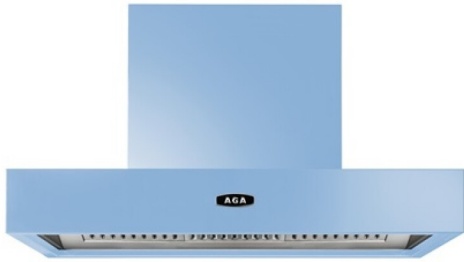

AGA
SLAB CANOPY 110 DUCK EGG BLUE
DECORATIEVE DAMPKAP
A0023772

ADVIESPRIJS: 4055,00 EUR

Incl. BTW | Excl. Recupel/Bebat

TECHNISCHE KENMERKEN

Energieklasse ventilator(s)		A / niet vermeld
Soort		Wanddampkap
Debiet	m ³ /u	850
Geluidsniveau	dB(A)	61,6
Uitlaat	cm	15
Plaats uitlaat		Boven
Verlichting		2 x LED
Kleur		Duck Egg Blue
Bediening		Tiptoets
Recirculatiemogelijk (J/N)		Ja
Recirculatiemogelijk Type		Recirculatiekit
Aantal vetfilters		3
Materiaal vetfilters		Aluminium
Afmetingen kap hoogte	cm	15,14
Afmetingen kap breedte	cm	109
Afmetingen kap diepte	cm	65
Afmetingen schouw hoogte	cm	39,36
		81,36
Afmetingen schouw breedte	cm	49,96

Serie "Slab Canopy 110" /kleur duck egg blue
Afstandsbediening