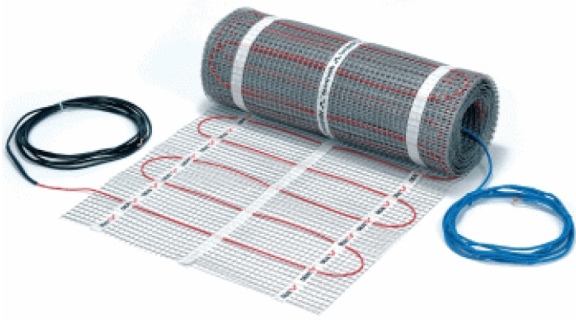

DEVI

DEVIHEAT 150S/225W 1 40F0330

SUR LA CHAPE

A0001262

PRIX CONSEILLÉ: 167,94 EUR

TVA incl. | Recupel/Bebat excl.

CARACTÉRISTIQUES TECHNIQUES

Dimensions	mm	500l x 3000l
Genre		Avec supports de sécurité
Installation		Sur la chape dans l'enduit de lissage
Puissance	W/m ²	150
Charge connectée	W	225
Tension	V	230
Surface en m ²	m ²	1,5
Extrémité froide		4 m à chaque extrémité
Extra Info		Minimum 7mm egalisé