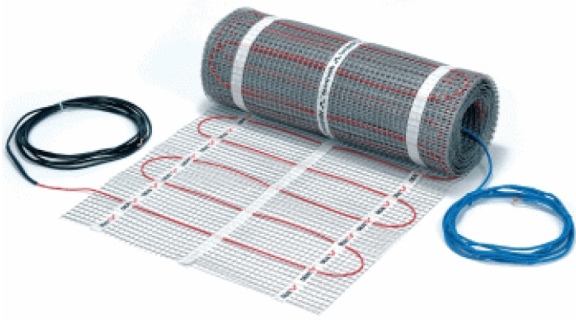

DEVI

DEVIHEAT 150S/450W 140F0333

OP DE CHAPE

A0001265

ADVIESPRIJS: 207,94 EUR

Incl. BTW | Excl. Recupel/Bebat

TECHNISCHE KENMERKEN

Afmetingen	mm	500b x 6000l
Soort		Met veiligheidsomvlechting
Plaatsing		Op chape in egalisatie
Vermogen	W/m ²	150
Aansluitwaarde	W	450
Spanning	V	230
Oppervlakte in m ²	m ²	3
Koud eind per mat		4 m aan elk uiteinde
Extra info		Minimum 7mm egalisé