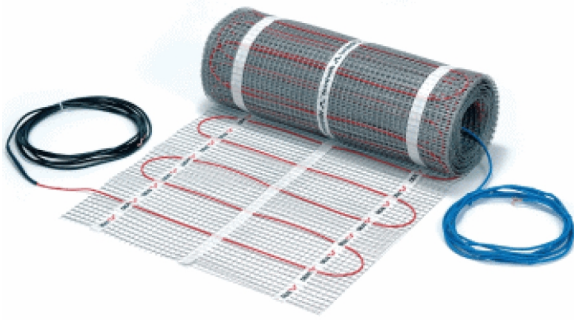

**DEVI**

**DEVIHEAT 150S/525W 140F0334**

OP DE CHAPE

A0001266

**ADVIESPRIJS: 231,26 EUR**

Incl. BTW | Excl. Recupel/Bebat

#### TECHNISCHE KENMERKEN

<b>Afmetingen</b>	mm	500b x 7000l
<b>Soort</b>		Met veiligheidsomvlechting
<b>Plaatsing</b>		Op chape in egalisatie
<b>Vermogen</b>	W/m <sup>2</sup>	150
<b>Aansluitwaarde</b>	W	525
<b>Spanning</b>	V	230
<b>Oppervlakte in m<sup>2</sup></b>	m <sup>2</sup>	3,5
<b>Koud eind per mat</b>		4 m aan elk uiteinde
<b>Extra info</b>		Minimum 7mm egalisé