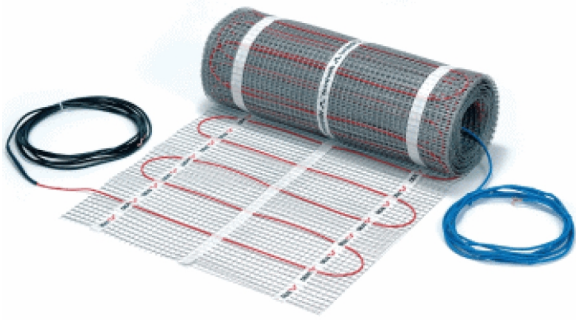

DEVI

DEVIHEAT 150S/600W 140F0335

OP DE CHAPE

A0001267

ADVIESPRIJS: 258,77 EUR

Incl. BTW | Excl. Recupel/Bebat

TECHNISCHE KENMERKEN

Afmetingen	mm	500b x 8000l
Soort		Met veiligheidsomvlechting
Plaatsing		Op chape in egalisatie
Vermogen	W/m ²	150
Aansluitwaarde	W	600
Spanning	V	230
Oppervlakte in m²	m ²	4
Koud eind per mat		4 m aan elk uiteinde
Extra info		Minimum 7mm egalisé