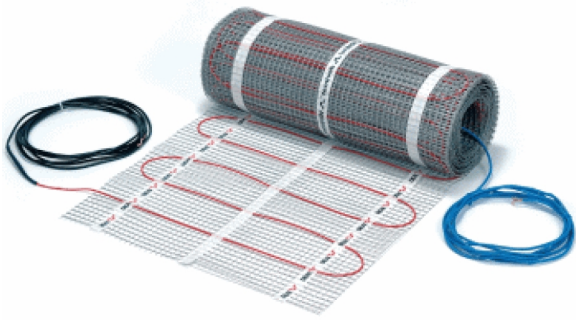

DEVI

DEVIHEAT 150S/1500W 140F0341

OP DE CHAPE

A0001273

ADVIESPRIJS: 552,09 EUR

Incl. BTW | Excl. Recupel/Bebat

TECHNISCHE KENMERKEN

Afmetingen	mm	500b x 2000l
Soort		Met veiligheidsomvlechting
Plaatsing		Op chape in egalisatie
Vermogen	W/m ²	150
Aansluitwaarde	W	1500
Spanning	V	230
Oppervlakte in m²	m ²	10
Koud eind per mat		4 m aan elk uiteinde
Extra info		Minimum 7mm egalisé