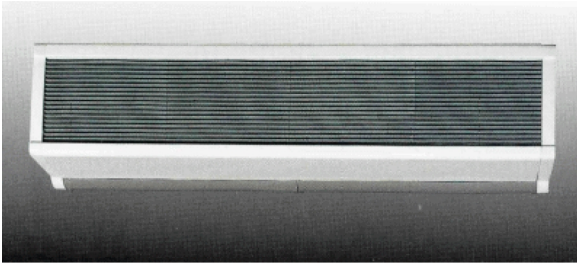

DIMPLEX

CAB15A

EN SAILLIE

A0001500

PRIX CONSEILLÉ: 1131,51 EUR

TVA incl. | Recupel/Bebat excl.

CARACTÉRISTIQUES TECHNIQUES

Dimensions	mm	262h x 1557p x 316l
Poids	kg	21,5
Puissance	W	120
Hauteur de la porte	m	2
Couleur		Blanc
Positions de puissance		1
Tension	V	230
Commande		Inclus
Débit d'air	m ³ /h	1800

Montage au mur ou au plafond.

CABC5 unité de commande incl.dans l'emballage.