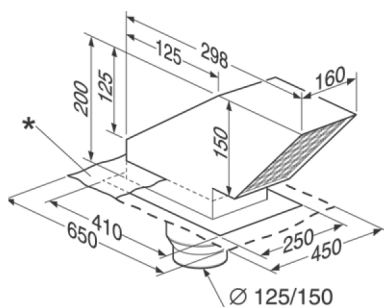

MIELE DDF 125/150 DAKDOORVOER

TOEBEHOREN DAMPKAP

A0001693

Toebehoren voor wasemkap

* Loden kraag
Callet en plomb

ADVIESPRIJS: 358,99 EUR

Incl. BTW | Excl. Recupeel/Bebat

TECHNISCHE KENMERKEN

Netto gewicht	kg 6,215
Toebehoren	Dakdoorvoer
Voor	De toevoer en afvoer van verse lucht