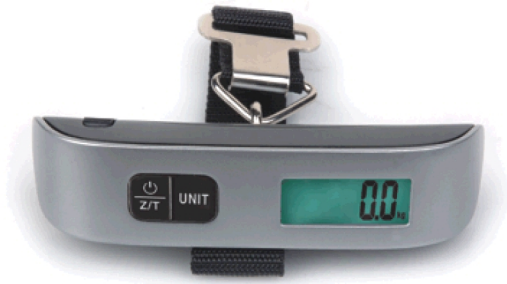

DOMO
DO9090W BAGAGE WEEGSCHAAL

ALLERLEI

A0003631

Bagageweegschaal 50kg

ADVIESPRIJS: 19,90 EUR

Incl. BTW | Excl. Recupel/Bebat

TECHNISCHE KENMERKEN

BAGAGEWEEGSCHAAL

- max gewicht: 50 kg
- temperatuur aanduiding
- LCD display
- inclusief lithiumbatterij 1 x 3 V
- weging via draagriem(hangend)