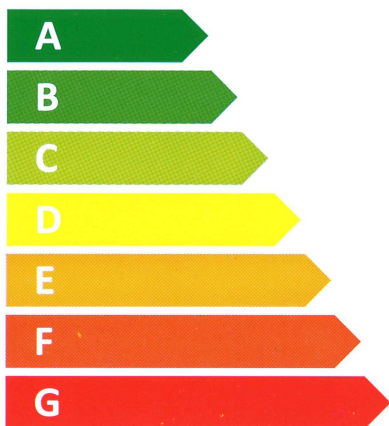

**ENERG**  
енергия · ενεργεια

**Dimplex**

WWSP 432 SOL

**88 W**

**370 L**