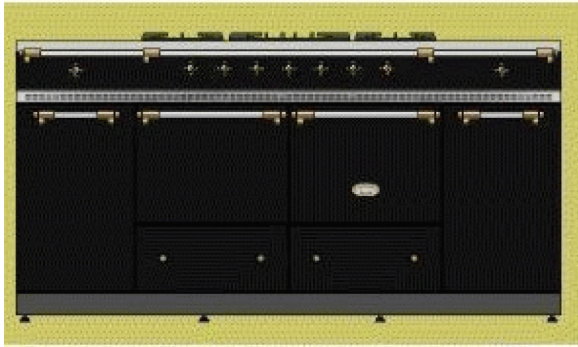

LACANCHE
LVI 1852 ECT CLUNY 1800 CLASSIC
INDUCTIE FORNUIS

A0004337

Fornuis 180 cm: 5 inductie zones +1 elek. statische oven + 1 elek. warme lucht oven

Opgelet: met inductiekookplaat

ADVIESPRIJS: 15290,00 EUR

Incl. BTW | Excl. Recupeel/Bebat

TECHNISCHE KENMERKEN

Afmetingen	mm	930h x 1805b x 650d
Type Oven(s)		Conventioneel-Warme lucht
Inhoud	l	55/55
Aantal ovenfuncties		2 / 2
Aantal Ovens		2
Reiniging		Manueel
Energieklasse		nog niet gekend
Voeding	V	3x400 V+N
Omschakelbaar (J/N)		Nee
LV Diameter	cm	18
LV Wattage	W	2500
LA Diameter	cm	14,5
LA Wattage	W	1800
RA Diameter	cm	14,5
RA Wattage	W	1800
RV Diameter	cm	18
RV Wattage	W	2500
MV Diameter	cm	27
MV Wattage	W	3300
Kleur		Zwart email
Beslag		Messing