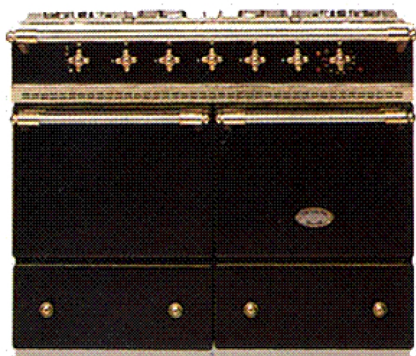

Afgebeeld : zwart

Beschikbare kleuren :

## LACANCHE LCF 1052 ECT CLUNY CLASSIC

GASFORNUIS

A0004429

Fornuis 100 cm: Tradition 5 branders + 1 elek. statische oven + 1 elek. warme lucht oven

**ADVIESPRIJS: 7550,00 EUR**

Incl. BTW | Excl. Recupeel/Bebat

### TECHNISCHE KENMERKEN

<b>Afmetingen</b>	mm	930h x 1000b x 650d
<b>Design</b>		Cluny Classic
<b>Type Oven(s)</b>		Conventioneel-Grill-Warme lucht
<b>Inhoud</b>	l	55/55
<b>Aantal ovenfuncties</b>		2 / 2
<b>Reiniging</b>		Manueel
<b>LV Wattage</b>	W	3000
<b>LA Wattage</b>	W	3000
<b>MA Wattage</b>	W	5000
<b>MA Type brander</b>		Coupe Feu
<b>RA Wattage</b>	W	1500
<b>RV Wattage</b>	W	4000
<b>Kleur</b>		Zwart email
<b>Omschakelbaar (J/N)</b>		Ja