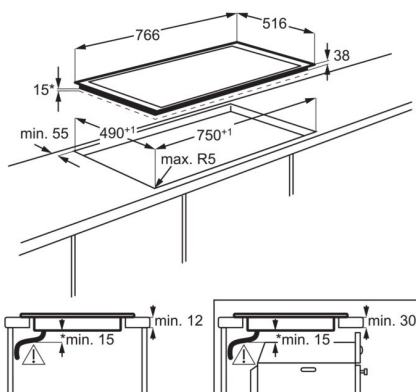

Technische specificaties

Kookplaat	keramische
Afmetingen (BxD) in mm	766x516
Inbouwafmetingen (HxBxD) in mm	38x750x490
Kleur	zwart
Type kader	Promise XL - inox kader
Pottendragers	Geen
Installatie mogelijk boven vaatwasser	Nee
Installatie mogelijk boven onderbouwkoelkast	Nee
Lengte aansluitsnoer (m)	1.5
Aansluitwaarde (W)	7000
Totaal vermogen gas (W)	0
Voltage (V)	220-240
PNC Code	949 595 010

PSGBHO210DE00002