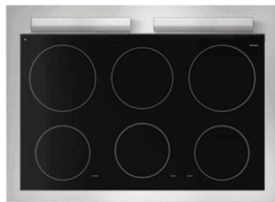

Beaune**Bussy****LACANCHE****LMVI 962 ECT BEAUNE MODERN****INDUCTIE FORNUIS**

A0005520

Fornuis 90 cm: 6 inductie zones + 1 elek. statische oven + 1 elek. bi-functie oven

ADVIESPRIJS: 8445,00 EUR

Incl. BTW | Excl. Recupeel/Bebat

TECHNISCHE KENMERKEN

| | | |
|----------------------------|----|---------------------------|
| Afmetingen | mm | 930h x 900b x 650d |
| Type Oven(s) | | Conventioneel-Bifunctie |
| Inhoud | l | 57/55 |
| Aantal ovenfuncties | | 2 / 2 |
| Aantal Ovens | | 2 |
| Reiniging | | Manueel |
| Energieklasse | | nog niet gekend |
| Voeding | V | 3x400 V+N |
| Omschakelbaar (J/N) | | Nee |
| LV Diameter | cm | 16 |
| LV Wattage | W | 1400 |
| LA Diameter | cm | 20 |
| LA Wattage | W | 3000 |
| RA Diameter | cm | 20 |
| RA Wattage | W | 3000 |
| RV Diameter | cm | 16 |
| RV Wattage | W | 1400 |
| MV Diameter | cm | 16 |
| MV Wattage | W | 1400 |
| MA Diameter | cm | 16 |
| MA Wattage | W | 2000 |
| Kleur | | Zwart email deur(en),lade |
| Beslag | | Chroom blinkend of inox |