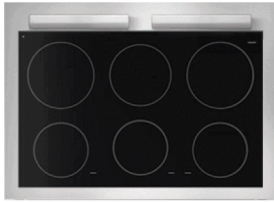

Beaune**Bussy****LACANCHE****LMVI 962 ECT BEAUNE MODERN****INDUCTIE FORNUIS**

A0005520

Fornuis 90 cm: 6 inductie zones + 1 elek. statische oven + 1 elek. bi-functie oven

ADVIESPRIJS: 8445,00 EUR

Incl. BTW | Excl. Recupeel/Bebat

TECHNISCHE KENMERKEN

| | | |
|----------------------------|----|---------------------------|
| Afmetingen | mm | 930h x 900b x 650d |
| Type Oven(s) | | Conventioneel-Bifunctie |
| Inhoud | l | 57/55 |
| Aantal ovenfuncties | | 2 / 2 |
| Aantal Ovens | | 2 |
| Reiniging | | Manueel |
| Energieklasse | | nog niet gekend |
| Voeding | V | 3x400 V+N |
| Omschakelbaar (J/N) | | Nee |
| LV Diameter | cm | 16 |
| LV Wattage | W | 1400 |
| LA Diameter | cm | 20 |
| LA Wattage | W | 3000 |
| RA Diameter | cm | 20 |
| RA Wattage | W | 3000 |
| RV Diameter | cm | 16 |
| RV Wattage | W | 1400 |
| MV Diameter | cm | 16 |
| MV Wattage | W | 1400 |
| MA Diameter | cm | 16 |
| MA Wattage | W | 2000 |
| Kleur | | Zwart email deur(en),lade |
| Beslag | | Chroom blinkend of inox |