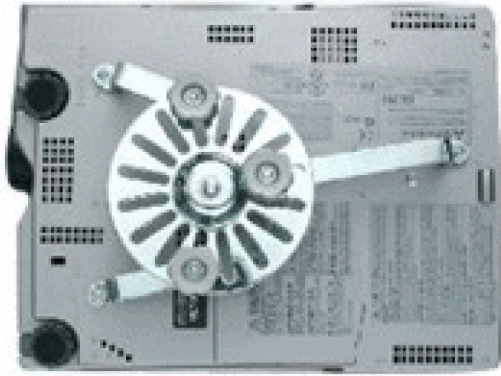

B-TECH
BTV502/B

TV-BEUGEL

A0006047

VENTRY - Universal Flat Screen Wall Mount with Tilt & Swivel
(VESA 200)

ADVIESPRIJS: 62,92 EUR

Incl. BTW | Excl. Recupeel/Bebat

TECHNISCHE KENMERKEN

Vesa norm	75x75/100x100/200x200mm
Maximum beeldformaat	inch 42
Kantelbaar (J/N)	Ja
Aantal graden kantelbaar	°C 15
Draaibaar (J/N)	Ja
Aantal graden draaibaar	°C 180
Uittrekbaar (J/N)	Nee
Maximum afstand	mm 0
Draagkracht	kg 25
Kleur	Zwart
Noodzakelijke interface (J/N)	Nee