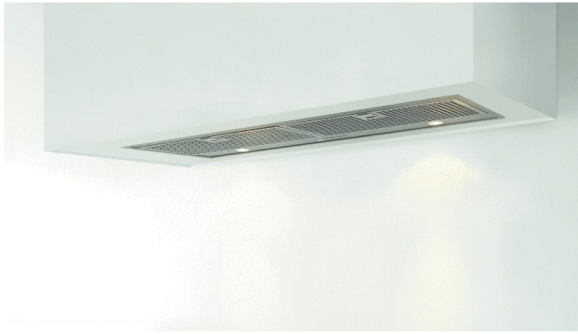

### 829 84CM INOX

INBOUW DAMPKAP

A0006359

Inbouwunit 84,6 cm inox

**ADVIESPRIJS: 613,00 EUR**

Incl. BTW | Excl. Recupe! / Bebat

#### TECHNISCHE KENMERKEN

Afmetingen	mm	900 (Breedte)
Aantal Motoren		2
Debiet	m <sup>3</sup> /u	321
Max Debiet	m <sup>3</sup> /u	408
Geluidsniveau	dB(A)	46
Intensief Geluidsniveau	dB(A)	50
Uitlaat	cm	15
Verlichting		2 x 20W halogeen
Bediening		Electronisch
Recirculatiemogelijk (J/N)		Ja
Recirculatiemogelijk Type		Met koolstoffilter
Koolstoffiler		6200.055
Aantal vetfilters		2
Materiaal vetfilters		Inox
Nismaten Hoogte	Mm	279
Nismaten Diepte	Mm	275
Nismaten Breedte	Mm	825
Kleur		Inox