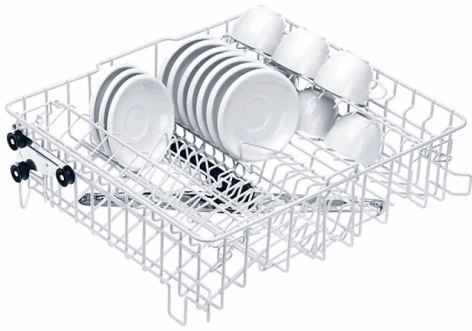

MIELE

O 891 BOVENKORF BORDEN

TOEBEHOREN PROFESSIONELE VAATWASSER

A0006487

Bovenste mand, rilsan afgewerkt met inzetstuk E 810 voor schoteltjes/dessertbordjes en 2 uitklapbare kopjessteunen.

ADVIESPRIJS: 181,50 EUR

Incl. BTW | Excl. Recupel/Bebat

TECHNISCHE KENMERKEN

BOVENKORF VOOR BORDEN

- Rilsan draadkorf
- 2 opklapbare rekjes voor 20 tassen
- in de hoogte verstelbaar
- met ingebouwde spoelarmen aankoppeling aan rugwand
- beladingshoogte 20 cm
- afmetingen(hxbxd): 19x51,8x48,6 cm
- voor: PG 805X