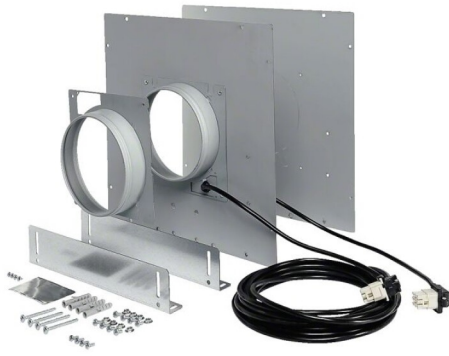

**MIELE**  
**DEXT 6890 OMBOUWSET EXTERN**  
TOEBEHOREN DAMPKAP  
A0007933

Ombouwset Extern

**ADVIESPRIJS: 239,00 EUR**  
Incl. BTW | Excl. Recupel/Bebat

TECHNISCHE KENMERKEN

<b>Netto gewicht</b>	kg 2,76
<b>Toebehoren</b>	Ombouwset naar externe uitvoering
<b>Voor</b>	DA 6890