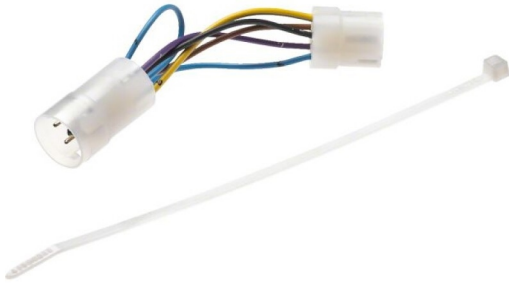

MIELE

AD 3 ADAPTER

TOEBEHOREN PROFESSIONELE WASMACHINE

A0010117

AD 3/for C 4065 & timed operation f. LG

ADVIESPRIJS: 68,97 EUR

Incl. BTW | Excl. Recupel/Bebat

TECHNISCHE KENMERKEN

ADAPTER

- voor: C4065 en C4070 muntautomaten
- in geval van tijdsgestuurde programma's