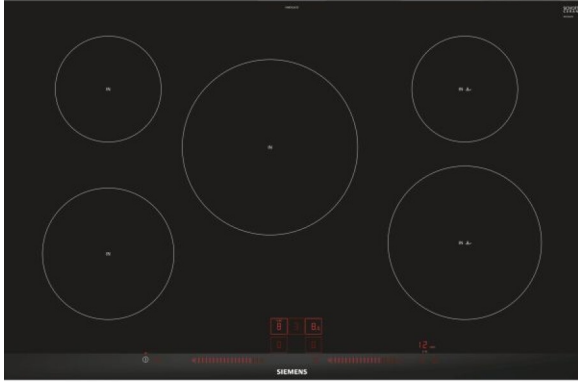

**SIEMENS**

**EH875LVC1E FACET FLEX 80CM**

INDUCTIE KOOKPLAAT

A0010827

80 cm, powerInduction, 5 zones, 1 XL, dual lightSlider, fryingSens., powerBoost, 3 timer

**ADVIESPRIJS: 1479,00 EUR**

Incl. BTW | Excl. Recupeel/Bebat

TECHNISCHE KENMERKEN

<b>Afmetingen</b>	mm	51h x 812b x 520d
<b>Bediening</b>		Tiptoets
<b>Aantal kookzones</b>		5
<b>LV Diameter</b>	cm	18
<b>LV Wattage</b>	W	1800;2500
<b>LA Diameter</b>	cm	14,5
<b>LA Wattage</b>	W	1400;1800
<b>MA Diameter</b>	cm	24
<b>MA Wattage</b>	W	2200;3700
<b>RA Diameter</b>	cm	14,5
<b>RA Wattage</b>	W	1400;1800
<b>RV Diameter</b>	cm	21
<b>RV Wattage</b>	W	2200;3300
<b>Kleur</b>		Inox facet
<b>Afwerking</b>		Inox strippen+facet
<b>Glas</b>		Standaard
<b>Inbouw Hoogte</b>	cm	5,1
<b>Nismaten Breedte</b>	Mm	750
<b>Nismaten Diepte</b>	Mm	490
<b>Aansluitwaarde</b>	W	7200