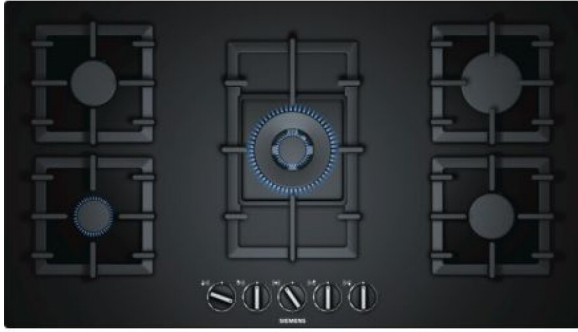

SIEMENS

EP9A6QB90 ZWART WOK 90CM

GASKOOKPLAAT

A0010841

90 cm, Hardglas Piano a Filo, 5 branders, 1 wok 4 kW & 1 sterke 3 kW, stepFlame, gietijzeren pannendragers

ADVIESPRIJS: 1218,99 EUR

Incl. BTW | Excl. Recupeel/Bebat

TECHNISCHE KENMERKEN

Afmetingen	mm	58h x 915b x 520d
Bediening		Draaiknoppen vooraan
Afgesteld op		Aardgas
Aantal kookzones		5
LV Wattage	W	1000
LA Wattage	W	1750
RA Wattage	W	3000
RV Wattage	W	1750
MA Wattage	W	4000
Kleur		Zwart
Afwerking		Zonder
Glas		Hardglas
Inbouw Hoogte	cm	4,5
Nismaten Breedte	Mm	850
Nismaten Diepte	Mm	490
Aansluitwaarde	W	11500