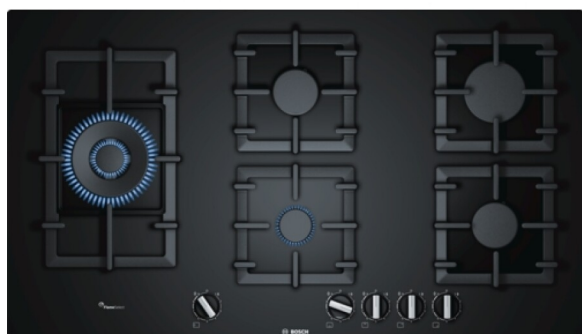

BOSCH
PPS9A6B90 ZWART WOK 90CM
GASKOOKPLAAT
A0010876

90 cm, Hardglas Piano a filo, 5 branders, 1 wok 4 kW & 1 sterke 3 kW, FlameSelect, gietijzeren pannendragers

ADVIESPRIJS: 1218,99 EUR

Incl. BTW | Excl. Recupeel/Bebat

TECHNISCHE KENMERKEN

Afmetingen	mm	45h x 915b x 520d
Bediening		Draaiknoppen vooraan
Afgesteld op		Aardgas
Aantal kookzones		5
LV Wattage	W	4000
LV Type brander		Wok
RA Wattage	W	3000
RA Type brander		snel
RV Wattage	W	1750
RV Type brander		normaal
MA Wattage	W	1750
MA Type brander		normaal
MV Wattage	W	1000
MV Type brander		hulp
Kleur		Zwart
Afwerking		Zonder
Glas		Hardglas
Inbouw Hoogte	cm	4,5
Nismaten Breedte	Mm	850
Nismaten Diepte	Mm	490
Aansluitwaarde	W	11500