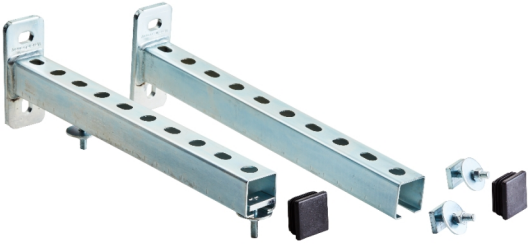

**FRICO**

**PA34WB20 18045**

ACCESSOIRES POUR RIDEAUX D'AIR

A0011013

**PRIX CONSEILLÉ: 189,16 EUR**

TVA incl. | Recupel/Bebat excl.

CARACTÉRISTIQUES TECHNIQUES

Consoles de montage pour appareils 2m  
Types PA3500/4200  
3 pièces