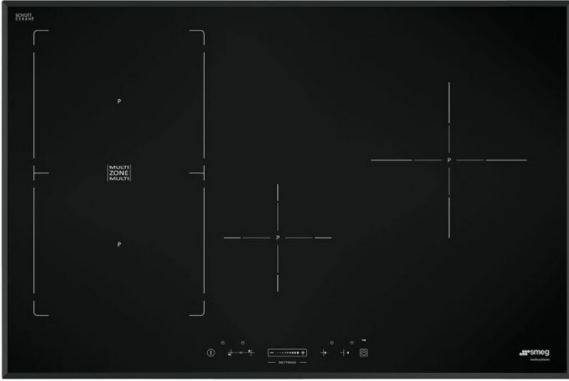

SMEG
SIM580B FACET 80CM
INDUCTIE KOOKPLAAT
A0011510

ADVIESPRIJS: 899,00 EUR

Incl. BTW | Excl. Recupeel/Bebat

TECHNISCHE KENMERKEN

Bediening		Tiptoets
Aantal kookzones		4
LV Diameter	cm	18;23
LV Wattage	W	1750;2400
LA Diameter	cm	18;23
LA Wattage	W	1750;2400
MV Diameter	cm	14,5
MV Wattage	W	1200;2000
RA Diameter	cm	21
RA Wattage	W	2200;3300
Afwerking		Facetrand
Glas		Standaard
Inbouw Hoogte	cm	5,2
Nismaten Breedte	Mm	750
Nismaten Diepte	Mm	490
Aansluitwaarde	W	7200

Timer einde kooktijd / auto-stop / 80 cm breed
LV/LA multizone / pauze optie / semi-vlakbouw