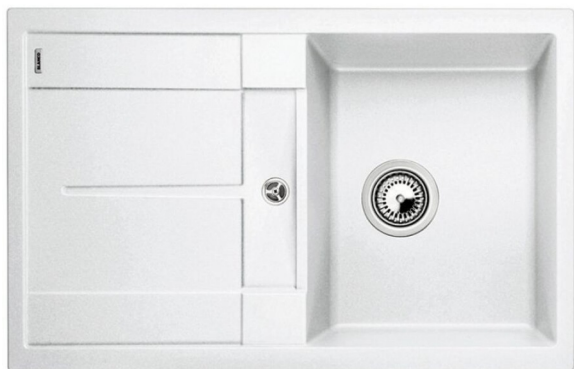

## BLANCO

### 513187 METRA 45S WIT MAN

SPOELBAK KUNSTSTOF

A0012787

METRA 45 S wit / blanc man.

**ADVIESPRIJS: 821,59 EUR**

Incl. BTW | Excl. Recupel/Bebat

#### TECHNISCHE KENMERKEN

Afmetingen	mm	190h x 780b x 500d
Model		BLANCO METRA 45 S
Materiaal		SILGRANIT
Kleur		Wit
Afloop toebehoren		Ja
Aantal bakken		1
Omkeerbaar (J/N)		Ja
Verlek		Ja
Overloop (J/N)		Ja
Soort		Inbouw + onderbouw
Opbouw J/N		Ja
Vlakbouw J/N		Nee
Onderbouw J/N		Nee
Inbouwbaar in kast	cm	45
Nismaten Breedte	Mm	760
Nismaten Diepte	Mm	480
Diameter kraangat	cm	3,5
Lediging		Manueel
Radius		R15
Toebehoren		Korfventiel 3 1/2"
Extra info		Inbegrepen: afloopgarnituur met ruimtebesparende leiding, 3½" korfplug