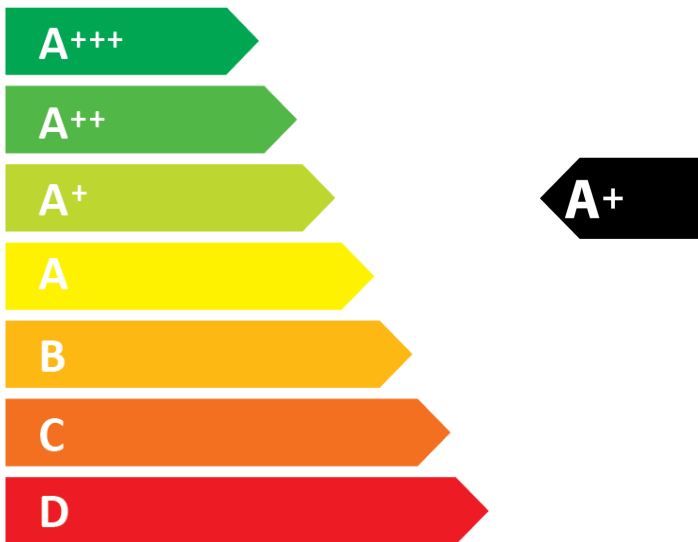

# ENERG

енергия · ενεργεια

### Complete C3 Excellence EcoLine - SGSP3

ENERGIA · ЕНЕРГИЯ · ΕΝΕΡΓΕΙΑ  
ENERGIJA · ENERGY · ENERGIE · ENERGI

**20,1**  
kWh/annum

ABCDEFG

 **74dB**

ABCDEFG

ABCDEFG