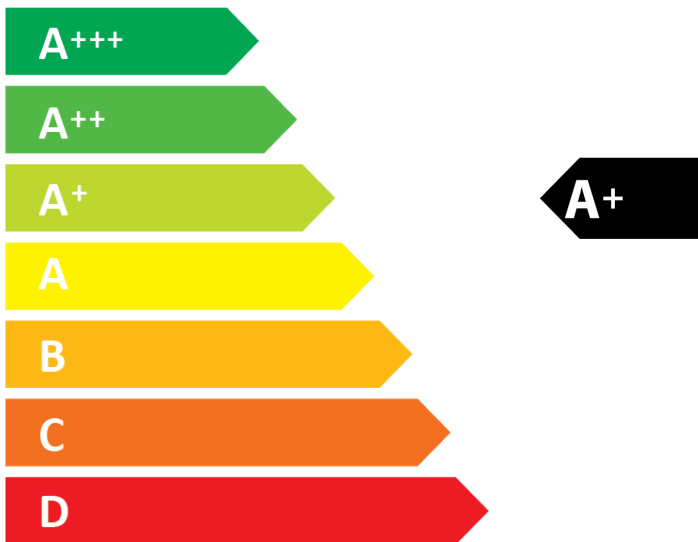

ENERG

енергия · ενεργεια

Miele

Complete C3 Silence EcoLine - SGSK3

ENERGIA · ЕНЕРГИЯ · ΕΝΕΡΓΕΙΑ
ENERGIJA · ENERGY · ENERGIE · ENERGI

18,2
kWh/annum

ABCDEFGF

 **64dB**