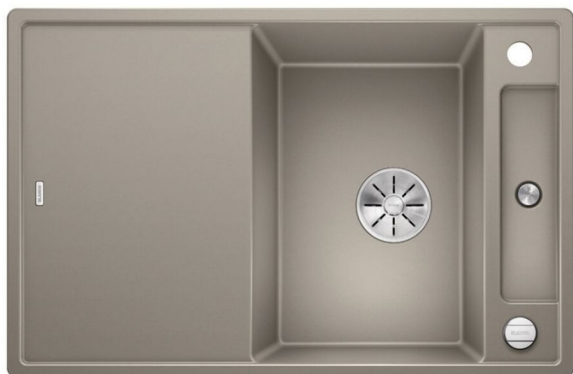

BLANCO

523180 AXIA III 45S TARTUFO AUTO

SPOELBAK KUNSTSTOF

A0016479

AXIA III 45 S tartufo / truffe auto. + snijpl. hout/pl. bois

ADVIESPRIJS: 1122,88 EUR

Incl. BTW | Excl. Recupel/Bebat

TECHNISCHE KENMERKEN

Afmetingen	mm	190h x 780b x 510d
Model		BLANCO AXIA III 45 S
Materiaal		SILGRANIT
Kleur		Tartufo
Afloop toebehoren		Ja
Aantal bakken		1
Omkeerbaar (J/N)		Ja
Verlek		Ja
Overloop (J/N)		Ja
Soort		Inbouw
Opbouw J/N		Ja
Vlakbouw J/N		Nee
Onderbouw J/N		Nee
Inbouwbaar in kast	cm	45
Nismaten Breedte	Mm	760
Nismaten Diepte	Mm	490
Diameter kraangat	cm	3,5
Lediging		Automatisch, draaiknop
Radius		R15
Toebehoren		Infino ventiel 3 1/2"
Extra info		Inbegrepen: snijplank van essenhout-compound, afloopgarnituur met ruimtebesparende leiding

Opening kraan en draaiknop aan zijkant
Houten snijplank