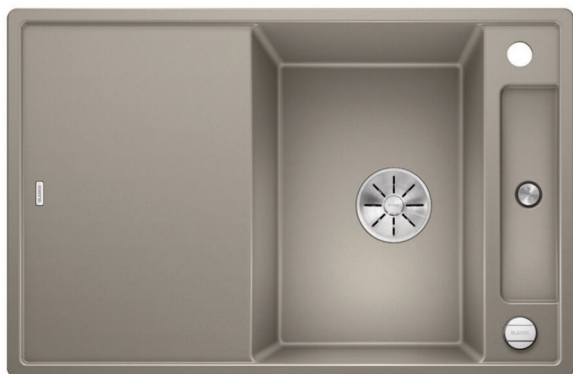

BLANCO

523190 AXIA III 45S TARTUFO AUTO

SPOELBAK KUNSTSTOF

A0016487

AXIA III 45 S tartufo / truffe auto. + snijpl. glas/pl. verre

ADVIESPRIJS: 902,66 EUR

Incl. BTW | Excl. Recupe/Bebat

TECHNISCHE KENMERKEN

Afmetingen	mm	190h x 780b x 510d
Model		BLANCO AXIA III 45 S
Materiaal		SILGRANIT
Kleur		Tartufo
Afloop toebehoren		Ja
Aantal bakken		1
Omkeerbaar (J/N)		Ja
Verlek		Ja
Overloop (J/N)		Ja
Soort		Inbouw
Opbouw J/N		Ja
Vlakbouw J/N		Nee
Onderbouw J/N		Nee
Inbouwbaar in kast	cm	45
Nismaten Breedte	Mm	760
Nismaten Diepte	Mm	490
Diameter kraangat	cm	3,5
Lediging		Automatisch, draaiknop
Radius		R15
Toebehoren		Infino ventiel 3 1/2"
Extra info		Inbegrepen: glazen snijplank, afloopgarnituur met ruimtebesparende leiding, 3 1/2" InFino korfpl

Opening kraan en draaiknop aan zijkant
Glazen snijplank