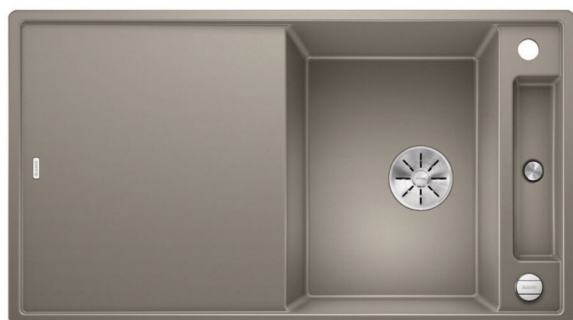

BLANCO

523212 AXIA III 5S TARTUFO AUTO

SPOELBAK KUNSTSTOF

A0016507

AXIA III 5 S tartufo / truffe auto. + snijpl. hout/pl. bois

ADVIESPRIJS: 1178,54 EUR

Incl. BTW | Excl. Recupel/Bebat

TECHNISCHE KENMERKEN

Afmetingen	mm	190h x 915b x 510d
Model		BLANCO AXIA III 5 S
Materiaal		SILGRANIT
Kleur		Tartufo
Afloop toebehoren		Ja
Aantal bakken		1
Omkeerbaar (J/N)		Ja
Verlek		Ja
Overloop (J/N)		Ja
Soort		Inbouw
Opbouw J/N		Ja
Vlakbouw J/N		Nee
Onderbouw J/N		Nee
Inbouwbaar in kast	cm	50
Nismaten Breedte	Mm	895
Nismaten Diepte	Mm	490
Diameter kraangat	cm	3,5
Lediging		Automatisch, draaiknop
Radius		R15
Toebehoren		Infino ventiel 3 1/2"
Extra info		Inbegrepen: snijplank van essenhout-compound, afloopgarnituur met ruimtebesparende leiding

Opening kraan en draaiknop aan zijkant
Houten snijplank en multifunctionele ix-schaal