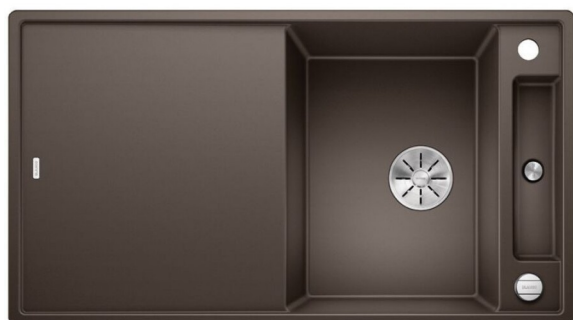

BLANCO

523214 AXIA III 5S CAFE AUTO

SPOELBAK KUNSTSTOF

A0016508

AXIA III 5 S café auto. + snijpl. hout/pl. bois

ADVIESPRIJS: 1178,54 EUR

Incl. BTW | Excl. Recupel/Bebat

TECHNISCHE KENMERKEN

Afmetingen	mm	190h x 915b x 510d
Model		BLANCO AXIA III 5 S
Materiaal		SILGRANIT
Kleur		Koffie bruin
Afloop toebehoren		Ja
Aantal bakken		1
Omkeerbaar (J/N)		Ja
Verlek		Ja
Overloop (J/N)		Ja
Soort		Inbouw
Opbouw J/N		Ja
Vlakbouw J/N		Nee
Onderbouw J/N		Nee
Inbouwbaar in kast	cm	50
Nismaten Breedte	Mm	895
Nismaten Diepte	Mm	490
Diameter kraangat	cm	3,5
Lediging		Automatisch, draaiknop
Radius		R15
Toebehoren		Infino ventiel 3 1/2"
Extra info		Inbegrepen: snijplank van essenhout-compound, afloopgarnituur met ruimtebesparende leiding

Opening kraan en draaiknop aan zijkant
Houten snijplank en multifunctionele ix-schaal