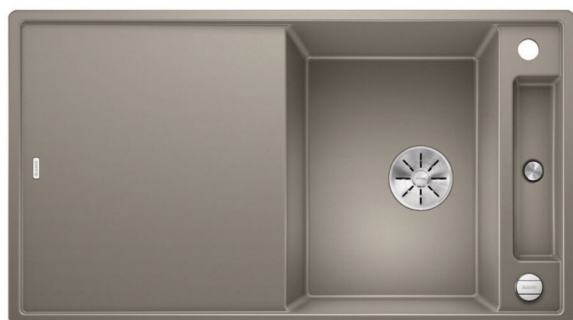

BLANCO

523222 AXIA III 5S TARTUFO AUTO

SPOELBAK KUNSTSTOF

A0016514

AXIA III 5 S tartufo / truffe auto. + snijpl. glas/pl. verre

ADVIESPRIJS: 957,11 EUR

Incl. BTW | Excl. Recupel/Bebat

TECHNISCHE KENMERKEN

Afmetingen	mm	190h x 915b x 510d
Model		BLANCO AXIA III 5 S
Materiaal		SILGRANIT
Kleur		Tartufo
Afloop toebehoren		Ja
Aantal bakken		1
Omkeerbaar (J/N)		Ja
Verlek		Ja
Overloop (J/N)		Ja
Soort		Inbouw
Opbouw J/N		Ja
Vlakbouw J/N		Nee
Onderbouw J/N		Nee
Inbouwbaar in kast	cm	50
Nismaten Breedte	Mm	895
Nismaten Diepte	Mm	490
Diameter kraangat	cm	3,5
Lediging		Automatisch, draaiknop
Radius		R15
Toebehoren		Infino ventiel 3 1/2"
Extra info		Inbegrepen: glazen snijplank, afloopgarnituur met ruimtebesparende leiding, 3 1/2" InFino korfpl

Opening kraan en draaiknop aan zijkant
Glazen snijplank en multifunctionele ix-schaal