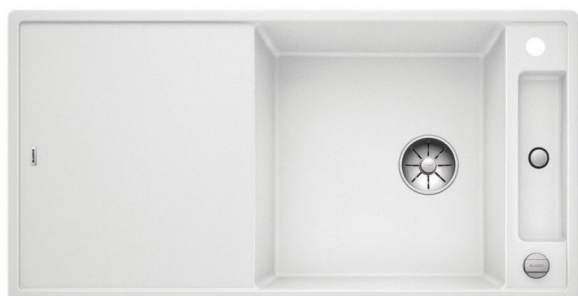

BLANCO

523504 AXIA III XL 6S WIT

SPOELBAK KUNSTSTOF

A0016559

AXIA III XL 6 S wit / blanc auto. + snijpl. hout/pl. bois

ADVIESPRIJS: 1479,83 EUR

Incl. BTW | Excl. Recupel/Bebat

TECHNISCHE KENMERKEN

Afmetingen	mm	190h x 1000b x 510d
Model		BLANCO AXIA III XL 6 S
Materiaal		SILGRANIT
Kleur		Wit
Afloop toebehoren		Ja
Aantal bakken		1
Omkeerbaar (J/N)		Ja
Verlek		Ja
Overloop (J/N)		Ja
Soort		Inbouw
Opbouw J/N		Ja
Vlakbouw J/N		Nee
Onderbouw J/N		Nee
Inbouwbaar in kast	cm	60
Nismaten Breedte	Mm	980
Nismaten Diepte	Mm	490
Diameter kraangat	cm	3,5
Lediging		Automatisch, draaiknop
Radius		R15
Toebehoren		Infino ventiel 3 1/2"
Extra info		Inbegrepen: snijplank van essenhout-compound, afloopgarnituur met ruimtebesparende leiding