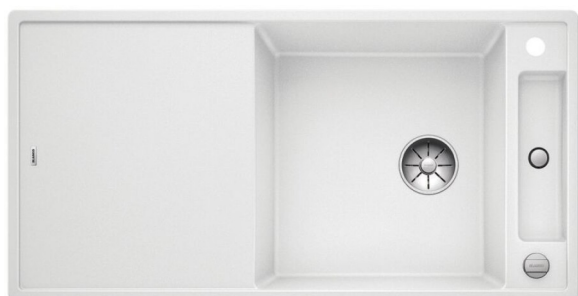

BLANCO

523514 AXIA III XL 6S WIT

SPOELBAK KUNSTSTOF

A0016568

AXIA III XL 6 S wit / blanc auto. + snijpl. glas/pl. verre

ADVIESPRIJS: 1374,56 EUR

Incl. BTW | Excl. Recupel/Bebat

TECHNISCHE KENMERKEN

Afmetingen	mm	190h x 1000b x 510d
Model		BLANCO AXIA III XL 6 S
Materiaal		SILGRANIT
Kleur		Wit
Afloop toebehoren		Ja
Aantal bakken		1
Omkeerbaar (J/N)		Ja
Verlek		Ja
Overloop (J/N)		Ja
Soort		Inbouw
Opbouw J/N		Ja
Vlakbouw J/N		Nee
Onderbouw J/N		Nee
Inbouwbaar in kast	cm	60
Nismaten Breedte	Mm	980
Nismaten Diepte	Mm	490
Diameter kraangat	cm	3,5
Lediging		Automatisch, draaiknop
Radius		R15
Toebehoren		Infino ventiel 3 1/2"
Extra info		Inbegrepen: glazen snijplank, afloopgarnituur met ruimtebesparende leiding, 3 1/2" InFino korfpl