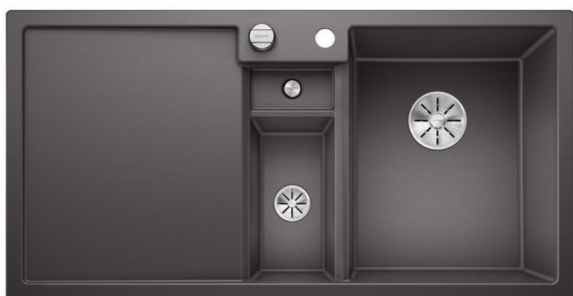

## BLANCO 523345 COLLECTIS ROCK GREY AUTO

SPOELBAK KUNSTSTOF

A0016702

COLLECTIS 6 S rock grey / gris rocher auto.

**ADVIESPRIJS: 955,90 EUR**

Incl. BTW | Excl. Recupeel/Bebat

### TECHNISCHE KENMERKEN

<b>Afmetingen</b>	mm	190h x 1000b x 510d
<b>Model</b>		BLANCO COLLECTIS 6 S
<b>Materiaal</b>		Silgranit
<b>Kleur</b>		Steengrijs
<b>Afloop toebehoren</b>		Ja
<b>Aantal bakken</b>		1 1/2
<b>Omkeerbaar (J/N)</b>		Nee
<b>Verlek</b>		Links
<b>Soort</b>		Inbouw
<b>Opbouw J/N</b>		Ja
<b>Vlakbouw J/N</b>		Nee
<b>Onderbouw J/N</b>		Nee
<b>Overloop (J/N)</b>		Ja
<b>Inbouwbaar in kast</b>	cm	60
<b>Nismaten Breedte</b>	Mm	980
<b>Nismaten Diepte</b>	Mm	490
<b>Diameter kraangat</b>	cm	3,5
<b>Lediging</b>		Automatisch, draaiknop
<b>Radius</b>		R15
<b>Toebehoren</b>		Infino 3 1/2" + 1 1/2"
<b>Extra info</b>		Inbegrepen: kunststof sorteerbakje met deksel in antraciet, afloopgarnituur met ruimtebesparer

Kraanrichel achter restbakje (midden)  
Inzetbakje voor snij-afval met deksel

nde leiding, 3 ½" en 1 ½" InFino korfplug met afloopbediening (draaiknop) voor de hoofdspoelbak