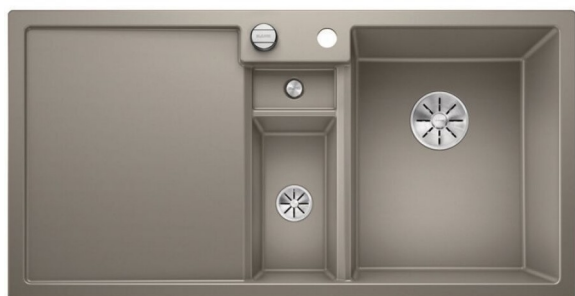

BLANCO 523351 COLLECTIS TARTUFO AUTO

SPOELBAK KUNSTSTOF

A0016707

COLLECTIS 6 S tartufo / truffe auto.

ADVIESPRIJS: 955,90 EUR

Incl. BTW | Excl. Recupeel/Bebat

TECHNISCHE KENMERKEN

Afmetingen	mm	190h x 1000b x 510d
Model		BLANCO COLLECTIS 6 S
Materiaal		Silgranit
Kleur		Tartufo
Afloop toebehoren		Ja
Aantal bakken		1 1/2
Omkeerbaar (J/N)		Nee
Verlek		Links
Soort		Inbouw
Opbouw J/N		Ja
Vlakbouw J/N		Nee
Onderbouw J/N		Nee
Overloop (J/N)		Ja
Inbouwbaar in kast	cm	60
Nismaten Breedte	Mm	980
Nismaten Diepte	Mm	490
Diameter kraangat	cm	3,5
Lediging		Automatisch, draaiknop
Radius		R15
Toebehoren		Infino 3 1/2" + 1 1/2"
Extra info		Inbegrepen: kunststof sorteerbakje met deksel in antraciet, afloopgarnituur met ruimtebesparer

Kraanrichel achter restbakje (midden)
Inzetbakje voor snij-afval met deksel