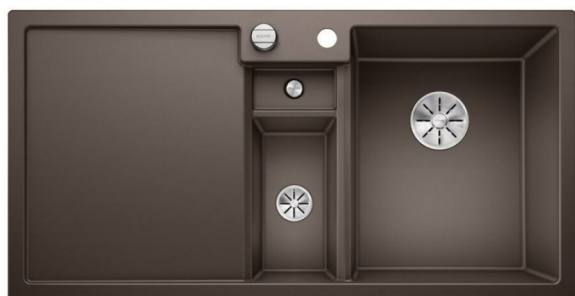

BLANCO

523353 COLLECTIS CAFE AUTO

SPOELBAK KUNSTSTOF

A0016708

COLLECTIS 6 S café auto.

ADVIESPRIJS: 955,90 EUR

Incl. BTW | Excl. Recupeel/Bebat

TECHNISCHE KENMERKEN

Afmetingen	mm	190h x 1000b x 510d
Model		BLANCO COLLECTIS 6 S
Materiaal		Silgranit
Kleur		Koffie bruin
Afloop toebehoren		Ja
Aantal bakken		1 1/2
Omkeerbaar (J/N)		Nee
Verlek		Links
Soort		Inbouw
Opbouw J/N		Ja
Vlakbouw J/N		Nee
Onderbouw J/N		Nee
Overloop (J/N)		Ja
Inbouwbaar in kast	cm	60
Nismaten Breedte	Mm	980
Nismaten Diepte	Mm	490
Diameter kraangat	cm	3,5
Lediging		Automatisch, draaiknop
Radius		R15
Toebehoren		Infino 3 1/2" + 1 1/2"
Extra info		Inbegrepen: kunststof sorteerbakje met deksel in antraciet, afloopgarnituur met ruimtebesparer

Kraanrichel achter restbakje (midden)
Inzetbakje voor snij-afval met deksel