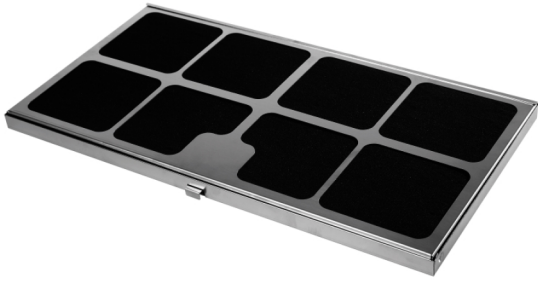

ATAG
RMS106S RECIRCULATIE GOLD
TOEBEHOREN DAMPKAP
A0017387

Ombouwset recirculatie voor WV9311/6311NM (Koolstoffilter apart bijbestellen)

ADVIESPRIJS: 140,00 EUR
Incl. BTW | Excl. Recupeel/Bebat

TECHNISCHE KENMERKEN