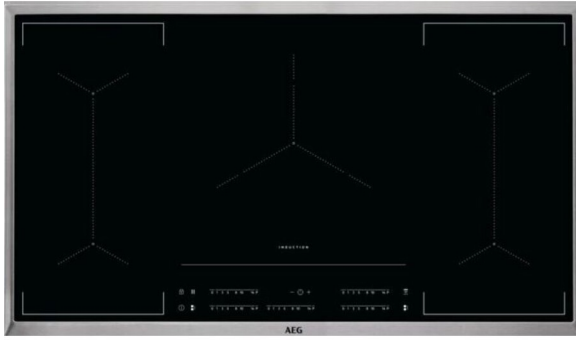

AEG

IKE95454XB INOX 90CM

INDUCTIE KOOKPLAAT

A0017467

6000 / MultiBridge / 90 cm / Inductie / 5 zones / 28cm zone / 3-fase aansluiting / H²H / Inox rand - standaard inbouw

ADVIESPRIJS: 1848,99 EUR

Incl. BTW | Excl. Recupeel/Bebat

TECHNISCHE KENMERKEN

| | | |
|------------------|----|---------------------|
| Afmetingen | mm | 46h x 896b x 516d |
| Netto gewicht | kg | 158 |
| Bediening | | Tiptoets |
| Aantal kookzones | | 5 |
| LV Diameter | cm | 21 |
| LV Wattage | W | 2300;3200 |
| LA Diameter | cm | 21 |
| LA Wattage | W | 2300;3200 |
| MA Diameter | cm | 18-28 |
| MA Wattage | W | 1800;2800;3500;3700 |
| RA Diameter | cm | 21 |
| RA Wattage | W | 2300;3200 |
| RV Diameter | cm | 21 |
| RV Wattage | W | 2300;3200 |
| Afwerking | | Kader rondom |
| Glas | | Standaard |
| Inbouw Hoogte | cm | 4,6 |
| Nismaten Breedte | Mm | 880 |
| Nismaten Diepte | Mm | 490 |
| Aansluitwaarde | W | 11000 |