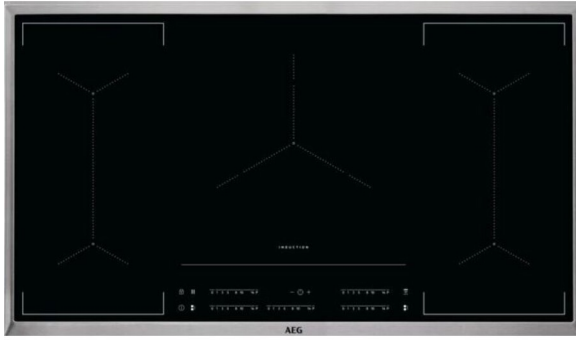

AEG

IKE95454XB INOX 90CM

INDUCTIE KOOKPLAAT

A0017467

6000 / MultiBridge / 90 cm / Inductie / 5 zones / 28cm zone / 3-fase aansluiting / H²H / Inox rand - standaard inbouw

ADVIESPRIJS: 1848,99 EUR

Incl. BTW | Excl. Recupeel/Bebat

TECHNISCHE KENMERKEN

Afmetingen	mm	46h x 896b x 516d
Netto gewicht	kg	158
Bediening		Tiptoets
Aantal kookzones		5
LV Diameter	cm	21
LV Wattage	W	2300;3200
LA Diameter	cm	21
LA Wattage	W	2300;3200
MA Diameter	cm	18-28
MA Wattage	W	1800;2800;3500;3700
RA Diameter	cm	21
RA Wattage	W	2300;3200
RV Diameter	cm	21
RV Wattage	W	2300;3200
Afwerking		Kader rondom
Glas		Standaard
Inbouw Hoogte	cm	4,6
Nismaten Breedte	Mm	880
Nismaten Diepte	Mm	490
Aansluitwaarde	W	11000