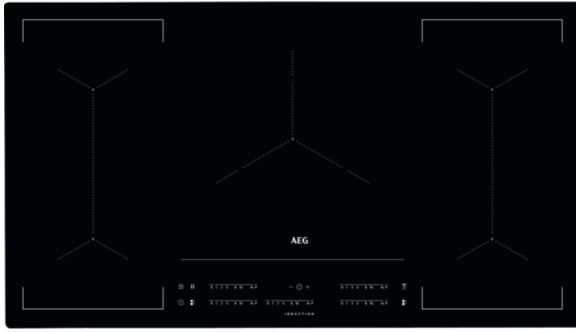

AEG

IKE95454IB vlakbouw 90CM

INDUCTIE KOOKPLAAT

A0017468

6000 / MultiBridge / 90 cm / Inductie / 5 zones / 28cm zone / 3-fase aansluiting / H²H / Vlakbouw

ADVIESPRIJS: 1848,99 EUR

Incl. BTW | Excl. Recupeel/Bebat

TECHNISCHE KENMERKEN

Afmetingen	mm	49h x 900b x 510d
Netto gewicht	kg	158
Bediening		Tiptoets
Aantal kookzones		5
LV Diameter	cm	21
LV Wattage	W	2300;3200
LA Diameter	cm	21
LA Wattage	W	2300;3200
MA Diameter	cm	18;28
MA Wattage	W	1800;2800;3500;3700
RA Diameter	cm	21
RA Wattage	W	2300;3200
RV Diameter	cm	21
RV Wattage	W	2300;3200
Afwerking		Zonder (vlakbouw)
Glas		Standaard
Inbouw Hoogte	cm	4,9
Aansluitwaarde	W	11000
Aantal fasen		3-fasen
Voeding	V	3N AC 400 V 50Hz