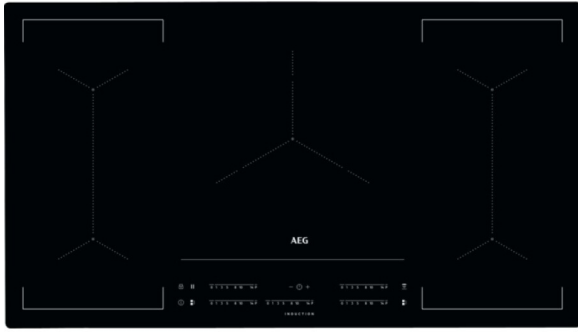

**AEG**

**IKE95454IB vlakbouw 90CM**

INDUCTIE KOOKPLAAT

A0017468

6000 / MultiBridge / 90 cm / Inductie / 5 zones / 28cm zone / 3-fase aansluiting / H<sup>2</sup>H / Vlakbouw

**ADVIESPRIJS: 1848,99 EUR**

Incl. BTW | Excl. Recupe/Bebat

### TECHNISCHE KENMERKEN

Afmetingen	mm	49h x 900b x 510d
Netto gewicht	kg	158
Bediening		Tiptoets
Aantal kookzones		5
LV Diameter	cm	21
LV Wattage	W	2300;3200
LA Diameter	cm	21
LA Wattage	W	2300;3200
MA Diameter	cm	18;28
MA Wattage	W	1800;2800;3500;3700
RA Diameter	cm	21
RA Wattage	W	2300;3200
RV Diameter	cm	21
RV Wattage	W	2300;3200
Afwerking		Zonder (vlakbouw)
Glas		Standaard
Inbouw Hoogte	cm	4,9
Aansluitwaarde	W	11000
Aantal fasen		3-fasen
Voeding	V	3N AC 400 V 50Hz