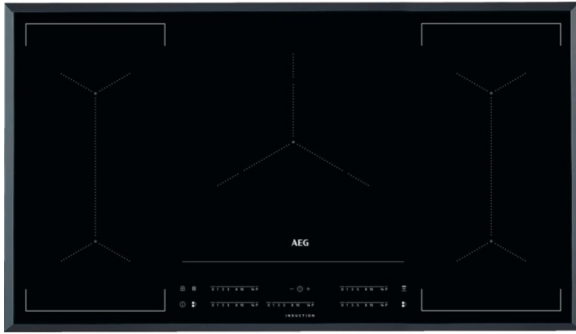

AEG

IKE95454FB FACET 90CM

INDUCTIE KOOKPLAAT

A0017471

6000 / MultiBridge / 90 cm / Inductie / 5 zones / 28cm zone / 3-fase aansluiting / H²H / Facetrand - standaard inbouw

ADVIESPRIJS: 1848,99 EUR

Incl. BTW | Excl. Recupe!/Bebat

TECHNISCHE KENMERKEN

Afmetingen	mm	44h x 910b x 520d
Netto gewicht	kg	158
Bediening		Tiptoets
Aantal kookzones		5
LV Diameter	cm	21
LV Wattage	W	2300;3200
LA Diameter	cm	21
LA Wattage	W	2300;3200
MA Diameter	cm	18;28
MA Wattage	W	1800;2800;3500;3700
RA Diameter	cm	21
RA Wattage	W	2300;3200
RV Diameter	cm	21
RV Wattage	W	2300;3200
Afwerking		Facetrand
Glas		Standaard
Inbouw Hoogte	cm	4,4
Nismaten Breedte	Mm	880
Nismaten Diepte	Mm	490
Aansluitwaarde	W	11000
Aantal fasen		3-fasen
Voeding	V	3N AC 400 V 50Hz