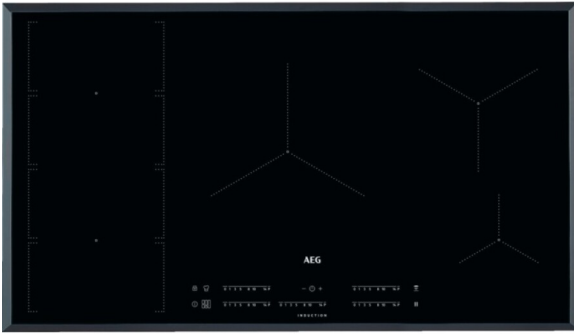

**AEG**

**IKE95474FB FACET 90CM**

INDUCTIE KOOKPLAAT

A0017492

6000 / FlexiBridge / 90 cm / Inductie / 5 zones / 28cm zone / 3-fase aansluiting / H<sup>2</sup>H / Facetrand - standaard inbouw

**ADVIESPRIJS: 1998,99 EUR**

### TECHNISCHE KENMERKEN

Afmetingen	mm	44h x 910b x 520d
Netto gewicht	kg	169
Bediening		Tiptoets
Aantal kookzones		5
LV Diameter	cm	22
LV Wattage	W	2300;3200
LA Diameter	cm	22
LA Wattage	W	2300;3200
MA Diameter	cm	18;28
MA Wattage	W	1800;2800;3500;3700
RA Diameter	cm	21
RA Wattage	W	2300;3200
RV Diameter	cm	14,5
RV Wattage	W	1400;2500
Afwerking		Facetrand
Glas		Standaard
Inbouw Hoogte	cm	4,4
Nismaten Breedte	Mm	880
Nismaten Diepte	Mm	490
Aansluitwaarde	W	11000
Aantal fasen		3-fasen
Voeding	V	3N AC 400 V 50Hz