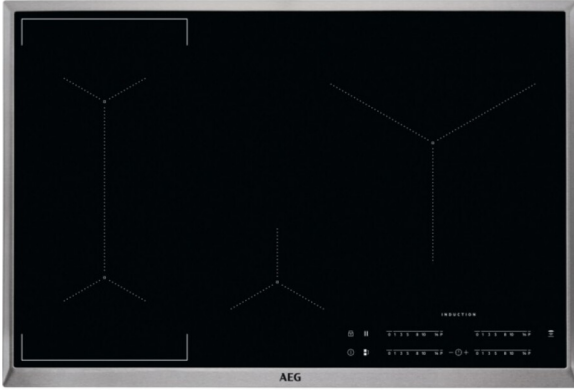

AEG

IKE84441XB INOX 80CM

INDUCTIE KOOKPLAAT

A0017502

6000 / Bridge / 80 cm / Inductie / 4 zones / H²H / Inox rand - standaard inbouw

ADVIESPRIJS: 1299,00 EUR

Incl. BTW | Excl. Recupe!/Bebat

TECHNISCHE KENMERKEN

Afmetingen	mm	46h x 766b x 516d
Bediening		Tiptoets
Aantal kookzones		4
LV Diameter	cm	21
LV Wattage	W	2300;3200
LA Diameter	cm	21
LA Wattage	W	2300;3200
MV Diameter	cm	14,5
MV Wattage	W	1400;2500
RA Diameter	cm	24
RA Wattage	W	2200;3600
Afwerking		Kader rondom
Glas		Standaard
Inbouw Hoogte	cm	4,6
Nismaten Breedte	Mm	750
Nismaten Diepte	Mm	490
Aansluitwaarde	W	7350
Aantal fasen		2-fasen
Voeding	V	2N AC 400 V 50Hz

MaxiSense / LV/LA flexibridge / panherkenning / Hob2hood / countup timer/ auto-opwarmfunctie