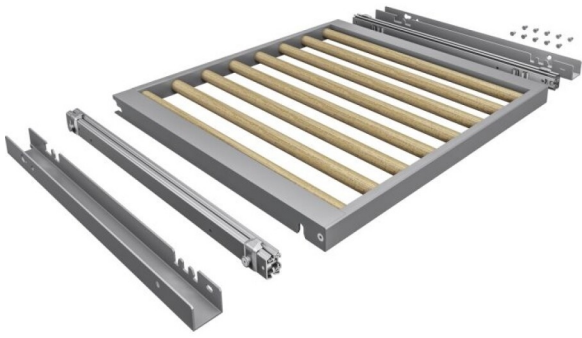

GAGGENAU

RA491661 FLESSENLEGGER EIK

TOEBEHOREN INBOUW KOELKAST

A0018089

Toebehoren-Uittrekbaar flessenlegger in eikenhout met aluminium profiel in antraciet voor RW 466

ADVIESPRIJS: 328,95 EUR

Incl. BTW | Excl. Recupel/Bebat

TECHNISCHE KENMERKEN

Toebehoren

Flessenleggers volledig uittrekbaar

Voor

RW466
61 cm brede toestellen

Verborgene telescopische rails
Eikenhout en alu in antraciet