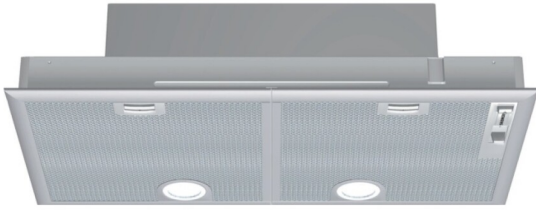

**SIEMENS**

**LB75565 75CM**

INBOUW DAMPKAP

A0018953

75 cm, 379/638 m<sup>3</sup>/u, 3+1 intensiefst., 56 dB, LED verl.

**ADVIESPRIJS: 538,99 EUR**

Incl. BTW | Excl. Recupe/Bebat

TECHNISCHE KENMERKEN

Afmetingen	mm	255h x 730b x 380d
Energieklasse		C
Energieklasse ventilator(s)		D
Energieklasse verlichting		A
Energieklasse filter		B
Aantal Motoren		2
Debiet	m <sup>3</sup> /u	370
Max Debiet	m <sup>3</sup> /u	610
Geluidsniveau	dB(A)	56
Uitlaat	cm	15
Verlichting		2 x 2,15W LED
Bediening		Electronisch
Recirculatiemogelijk (J/N)		Ja
Recirculatiemogelijk Type		Met koolstoffilter
Koolstoffiler		LZ73050
Aantal vetfilters		2
Materiaal vetfilters		Inox
Nismaten Hoogte	Mm	255
Nismaten Diepte	Mm	350
Nismaten Breedte	Mm	700
Kleur		Metaalgrijs