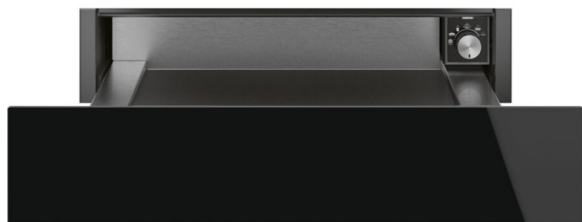

**SMEG**  
**CPR615NX INOX 15CM DOLCE**  
WARMHOUDLADE  
A0019444

**ADVIESPRIJS: 599,00 EUR**

Incl. BTW | Excl. Recupel/Bebat

TECHNISCHE KENMERKEN

<b>Afmetingen</b>	mm 150 (Hoogte)
<b>Toestel</b>	Bordenwarmer
<b>Aansluitwaarde</b>	W 400
<b>Temperatuurbereik</b>	°C 30-80 °C
<b>Functies</b>	Voorverwarmen van servies
<b>Kleur</b>	Zwart/inox
<b>Nismaten Hoogte</b>	Mm 140
<b>Nismaten Breedte</b>	Mm 560
<b>Nismaten Diepte</b>	Mm 560

Lage-temperatuurgaren / serie Dolce Stil Novo