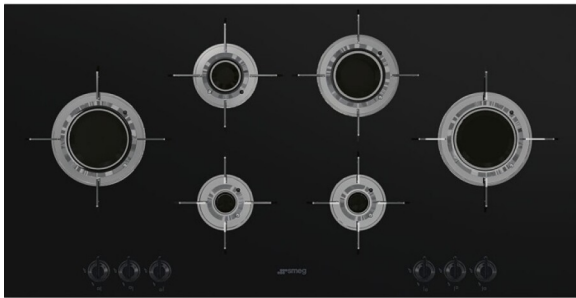

SMEG

PVL6106CN ZWART 100CM DOLCE

GASKOOKPLAAT

A0019466

Dolce Stil Novo - Gaskookplaat - 100 cm - 6 branders, zwart

ADVIESPRIJS: 2699,00 EUR

Incl. BTW | Excl. Recupeel/Bebat

TECHNISCHE KENMERKEN

Bediening		Draaiknoppen vooraan
Afgesteld op		Aardgas
Aantal kookzones		6
LA Wattage	W	3500
LA Type brander		Wok
RA Wattage	W	3500
RV Wattage	W	nvt
MA Wattage	W	1600/2400
MV Wattage	W	1000
Kleur		Zwart
Afwerking		Rechte rand
Glas		Ceranglas
Inbouw Hoogte	cm	5
Nismaten Breedte	Mm	880
Nismaten Diepte	Mm	482
Aansluitwaarde	W	13100

Inclusief sproeiers butaan/propaan / 90 cm breed
Serie Dolce Stil Novo/blade flame/IX-pottendragers