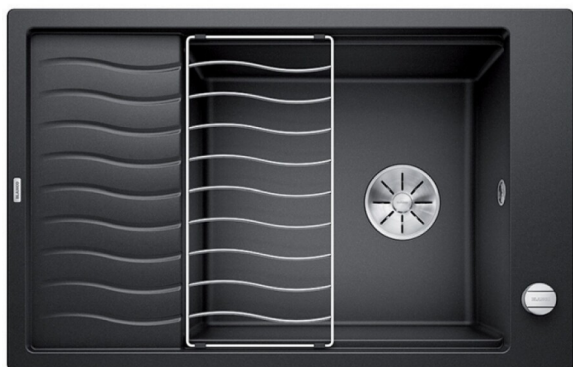

BLANCO

524854 ELON XL 6S-F ATRACIET AUTO

SPOELBAK KUNSTSTOF

A0019924

ELON XL 6 S-F antraciet / anthracite auto.

ADVIESPRIJS: 1064,80 EUR

Incl. BTW | Excl. Recupeel/Bebat

TECHNISCHE KENMERKEN

Afmetingen	mm	190h x 770b x 490d
Model		BLANCO ELON XL 6 S-F
Materiaal		Silgranit
Kleur		Antraciet
Afloop toebehoren		Ja
Aantal bakken		1
Omkeerbaar (J/N)		Ja
Verlek		Ja
Soort		Vlakbouw
Opbouw J/N		Nee
Vlakbouw J/N		Ja
Onderbouw J/N		Nee
Overloop (J/N)		Ja
Inbouwbaar in kast	cm	60
Nismaten Breedte	Mm	750
Nismaten Diepte	Mm	470
Diameter kraangat	cm	3,5
Lediging		Automatisch, draaiknop
Toebehoren		InFino korfventiel 3 1/2"
Extra info		Inbegrepen: roestvrijstalen afdruiiprooster, afloopgarnituur met ruimtebesparende leiding, 3 1/2"

Chroom afdruiiprek,verschuifbaar
Kraanrichel naast bak